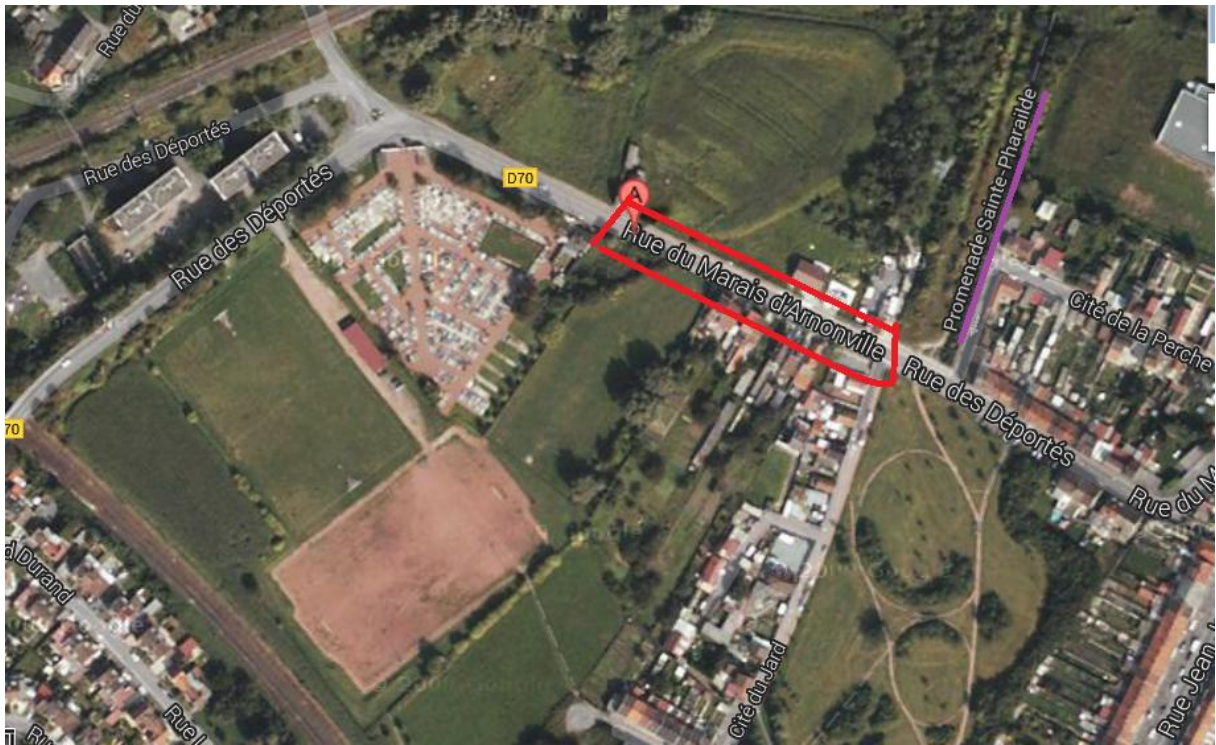

Croix d'Anzin

Suivre la nouvelle route du tramway

Allez toujours tout droit, sur l'axe principal Rue Jean Jaurès

Toujours tout droit au feu tricolore

Passer le pont

Au feu toujours tout droit

Au feu à gauche

Direction Rue du Marais / passer devant la boucherie

Suivre la route principale (à gauche)

Vous pouvez vous garer tout le long de la Rue du Marais d'Arnonville à ANZIN.

La promenade sainte Pharailde démarre ici à droite.

A proximité pour les personnes qui connaissent : Centre canin anzinoise rue des déportés 59 410 anzin

Voici le trajet :